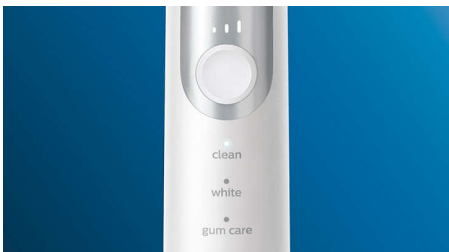

HX6897/22

洁齿“净界”升级。温和又护龈。 仅 1 周内实现牙齿美白。

您可以好好感受下，相对于手动刷牙方式而言，采用压力传感器的温和刷牙技术可以在 1 周内美白牙齿。

Proven to improve oral health

- 安全且柔和地清洁敏感部位、畸齿矫正和口腔治疗的部位。
- 只需一周时间，牙齿更加亮白

Designed around you

- 鼓励您彻底刷牙
- 旅行可轻松携带

Innovative technology

- 提醒您是否用力过猛
- 始终了解何时更换您的刷头
- 飞利浦 Sonicare 先进的声波技术
- 连接智能刷柄和智能刷头

Optimize your brushing

- 三种模式、三种强度设置
- 刷头选择最佳模式和强度

产品亮点

令牙齿更加自然洁白

钻石亮白刷头 (W2)，去除表面污渍，露出洁白笑容。其去渍刷毛密集排列在中央，短短一周，可去除多达两倍色渍。

刷牙方式由您决定

这款牙刷可以定制刷牙模式，有三种模式和三种强度可供选择。清洁模式为您提供标准卓越的清洁体验。净白模式是去除表面污渍的理想模式。护龈模式增添额外 1 分钟低功率刷牙时间，以便您可以轻柔按摩牙龈。强度调节允许您在“高”“中”“低”三种强度中切换。

安全且柔和

您可以尽享安全的刷牙体验：我们的声波技术适用于牙齿矫正、补牙、齿冠和烤瓷牙，有助于预防蛀牙并改善牙龈健康。

飞利浦 Sonicare 技术

飞利浦 Sonicare 先进的声波技术在牙齿之间喷射脉冲水流，其刷牙振动过程可使牙菌斑分裂，并将其清除，从而实现出色的日常清洁效果。

监控您的刷牙力度

用力过猛会损坏您的牙齿和牙龈。为了防止此情况，飞利浦 Sonicare ProtectiveClean 会发出轻微的脉冲音，以提醒您减轻压力。