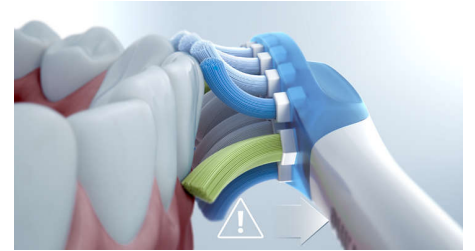

Capteur de pression intégré

Si vous n'avez pas conscience de vous brosser les dents trop fort, votre DiamondClean 9000 veille. La brosse à dents vibre pour vous rappeler de moins appuyer si nécessaire afin de laisser la tête de brosse faire le travail. 7 personnes sur 10 ont trouvé que cette fonction les avait aidés à mieux se brosser les dents.