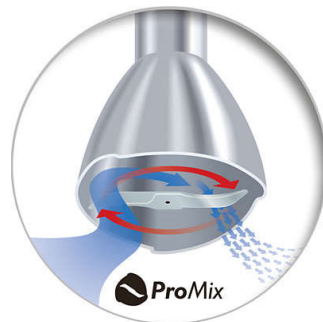

Accesorio batidor

El accesorio batidor único de la licadora manual de Philips le permite batir crema, mayonesa, masa para panqueques y mucho más. Hace que su licadora de mano sea multifuncional y versátil.

Accesorio picador extragrande

Con el accesorio picador extragrande (1000 ml) de la batidora de mano Philips,

puede picar grandes cantidades de carne, hierbas, frutos secos, queso, chocolate y cebolla en cuestión de segundos.

Sistema de liberación con 2 botones

Con el sistema de liberación de 2 botones de la batidora de mano Philips, es sencillo quitar la barra de mezclado para facilitar la limpieza.

Tecnología de mezclado ProMix