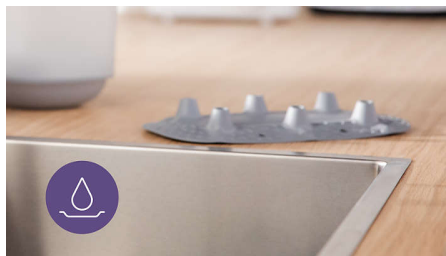

Ο νέος δίσκος περισυλλογής υγρών προστατεύει τη θερμαντική πλάκα από σταγόνες γάλακτος, μειώνοντας έτσι την πιθανότητα δυσάρεστων οσμών.

Η ολοκληρωμένη λύση

Ο εξελιγμένος αποστειρωτής μας είναι προσαρμόσιμος, καθώς μπορεί να μειώνεται σε μέγεθος για μικρότερα αντικείμενα όπως πιπίλες, και να καταλαμβάνει τον ελάχιστο δυνατό χώρο στην κουζίνα σας όταν δεν χρησιμοποιείται.