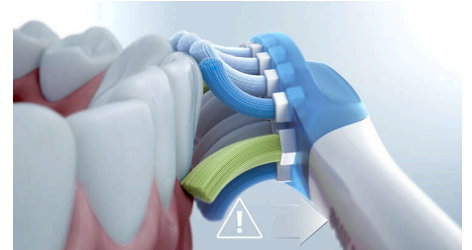

Indbygget tryksensor

Du bemærker måske ikke, hvis du børster for hårdt, men din DiamondClean 9000 gør. Hvis du børster for hårdt, udsender håndtaget en pulserende lyd. Dette er en påmindelse om at lette på trykket og lade dit børstehoved gøre arbejdet. 7 ud af 10 personer syntes, at denne funktion har hjulpet dem med at blive bedre til tandbørstningen.