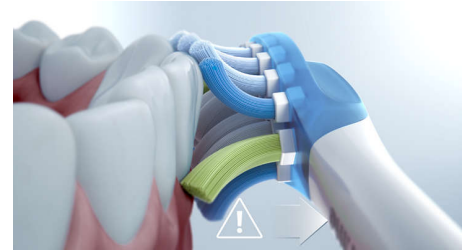

Bis zu 7 x gesünderes Zahnfleisch*

Der G3 Premium Gum Care-Bürstenkopf verbessert die Gesundheit des Zahnfleisches Ihres Patienten. Die kleinere Größe und die auf den Zahnfleischrand ausgerichteten Borsten sorgen für eine sanfte und dennoch effektive Reinigung am Zahnfleischrand, wo Zahnfleischerkrankungen beginnen. Der Bürstenkopf sorgt klinisch erwiesen für bis zu 100 % weniger Zahnfleischartzündungen* und bis zu 7 x gesünderes Zahnfleisch in nur zwei Wochen.*

3 Putzprogramme, 3 Intensitäten

Die ExpertClean verfügt über die Putzprogramme Clean, Gum Health und Deep Clean+, die Ihre Zahnpflegebedürfnisse erfüllen: "Clean"-Putzprogramm für eine außergewöhnliche tägliche Reinigung, "Gum Health"-Putzprogramm für eine sanfte Reinigung entlang des Zahnfleischrandes und das "Deep Clean+"-Putzprogramm für eine belebende gründliche Reinigung. Dank der drei Intensitätsstufen können Sie die für Sie am besten geeignete Einstellung finden – höhere Intensität für noch gründlichere Reinigung oder niedrigere Intensität für empfindliche Zähne.

Intelligente Bürstenkopf-Erkennung

Die intelligenten Bürstenköpfe sorgen dafür, dass Sie das richtige Putzprogramm und die richtige Intensitätsstufe für die bestmögliche Reinigung verwenden. Nehmen wir zum Beispiel an, Sie verwenden den G3 Premium Gum Care Bürstenkopf. Die BrushSync Technologie Ihrer ExpertClean synchronisiert Ihren Bürstenkopf automatisch mit dem "Gum Health"-Putzprogramm, um Ihr Zahnfleisch gesund und sauber zu halten.

Integrierter Drucksensor

Vielleicht bemerken Sie selbst es nicht, wenn Sie zu fest putzen, aber Ihre ExpertClean schon. Wenn Sie zu viel Druck ausüben, vibriert das Handstück dieser intelligenten Zahnbürste sanft. So werden Sie daran erinnert, weniger Druck auszuüben und Ihrem Bürstenkopf die Arbeit zu überlassen. 7 von 10 Personen verhalf diese Funktion zu einem besseren Putzverhalten.