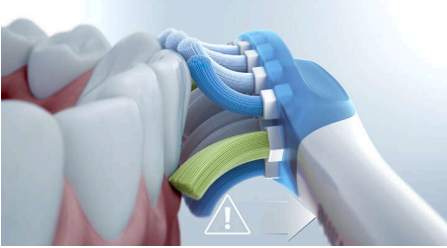

DiamondClean 9000

Elektrische sonische tandenborstel met app - Wit

HX9911/27

Kenmerken

Ingebouwde poetsdruksensor

U merkt wellicht niet dat u te hard poetst, maar uw DiamondClean 9000 ontgaat dat niet. Als u te hard drukt, gaat het handvat licht pulseren en weet u dat u voorzichtiger moet zijn. Laat de borstel het werk doen. 7 van de 10 personen vonden deze functie handig en gingen daardoor beter hun tanden poetsen.