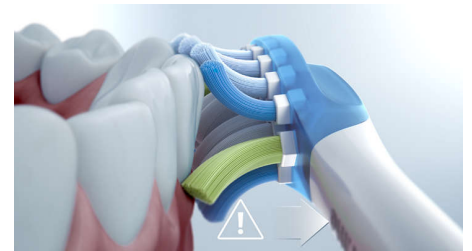

Capteur de pression intégré

Si vous n'avez pas conscience de vous brosser les dents trop fort, votre DiamondClean 9000 veille. La brosse à dents vibre pour vous rappeler de moins appuyer si nécessaire afin de laisser la tête de brosse faire le travail. 7 personnes sur 10 ont trouvé que cette fonction les avait aidés à mieux se brosser les dents.