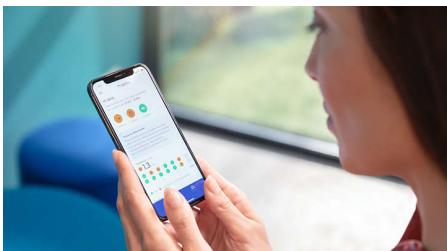

Statusrapport

DiamondClean 9000 ger dig den vägledning du behöver för att förbättra och upprätthålla sunda borstningsvanor mellan tandläkarbesök. Inbyggda smarta sensorer meddelar dig när du trycker för hårt, och genom att ansluta din

borstningsupplevelse till Sonicare-appen får du en personlig statusrapport där du kan se dina förbättringar.