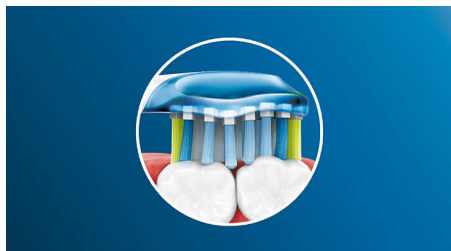

Prenez soin de vos gencives

Grâce au nettoyage optimal réalisé par votre DiamondClean, vos gencives sont plus saines en 2 semaines*. Élimine jusqu'à 7 fois plus de plaque dentaire le long de la paroi gingivale, par rapport à une brosse à dents manuelle*, pour un sourire plus sain.

5 modes pour un nettoyage personnalisé

Avec DiamondClean, réalisez un nettoyage rafraîchissant au quotidien. Nos 5 modes répondent à tous vos besoins en matière de brossage : mode Clean pour un brossage quotidien optimal, Gum Care pour un massage des gencives en douceur, Deep Clean pour un nettoyage en profondeur vivifiant, Sensitive pour un nettoyage doux et efficace des gencives sensibles, et White, le mode idéal pour éliminer les taches en surface.

Des dents jusqu'à 2 fois plus saines

Clipsez notre tête de brosse AdaptiveClean pour un nettoyage en profondeur tout en douceur qui laisse les gencives jusqu'à 2 fois

plus saines qu'une brosse à dents manuelle. Les côtés en caoutchouc souple s'adaptent à tous les contours de vos dents et de vos gencives en absorbant les éventuels excès de pression. Les brins peuvent alors nettoyer les espaces interdentaires en profondeur de manière agréable et efficace.