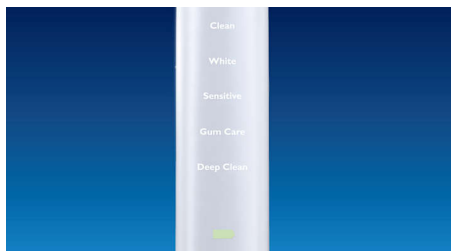

Un nettoyage en profondeur optimal

Le mode Deep Clean vous permet de porter une attention particulière à des zones données. Nous avons combiné un mouvement de tête de brosse exclusif à une durée de brossage prolongée de 3 minutes, pour un nettoyage en profondeur.