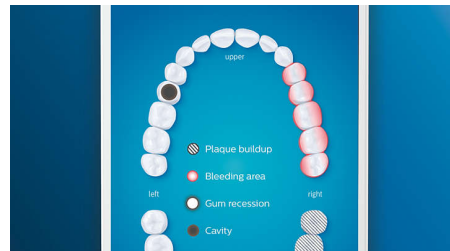

Зони фокусування та визначення цілей

У вас є проблемні місця, на які вказав стоматолог? Ми відлімо їх у вашій 3D-карті рота в додатку та нагадаємо, що ви повинні приділити додаткову увагу цим ділянкам.