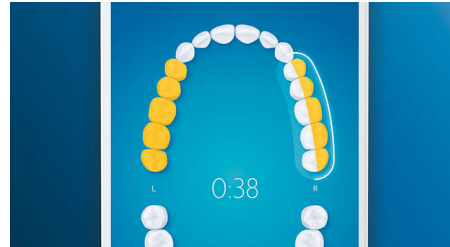

Функція завершальних штрихів

Якщо під час чищення зубів ви пропустите певну ділянку, функція завершальних штрихів у додатку вкаже на таке місце. Ви можете пройтися щіткою вдруге і завжди бути впевненим у дотриманні повної чистоти щоразу.