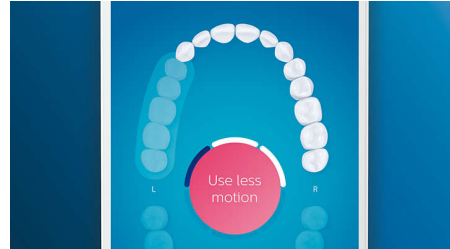

Жодна ділянка не залишиться без уваги

Додаток Philips Sonicare інформує, коли досягнуто ретельної чистоти, та дає поради щодо кращого, ретельнішого чищення.