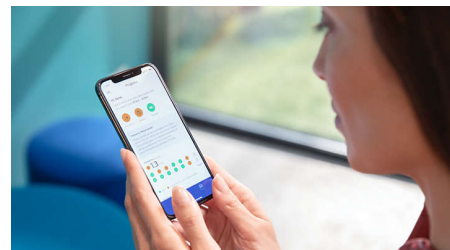

Relatório de progresso

A DiamondClean 9000 oferece-lhe a orientação de que necessita para melhorar e manter hábitos de escovagem saudáveis entre exames de rotina no dentista. Os sensores inteligentes incorporados permitem-lhe saber quando está a utilizar demasiada pressão e, se associar a sua experiência de escovagem à aplicação Sonicare, o relatório de progresso personalizado ajuda a monitorizar o seu percurso para estar a par das suas melhorias ao longo do tempo.