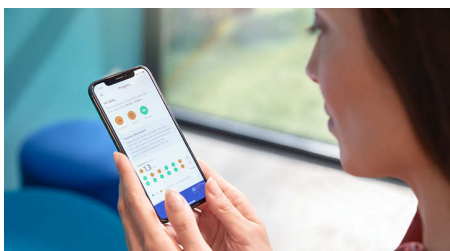

Rapport de progression

Des capteurs contrôlent et mesurent les habitudes de brossage des patients, tandis que le manche Philips Sonicare ExpertClean

fournit des indications en temps réel.

L'application Philips Sonicare analyse les habitudes qu'elle a enregistrées au fil du temps, afin de générer un rapport de progression qui aide à acquérir une meilleure technique de brossage.