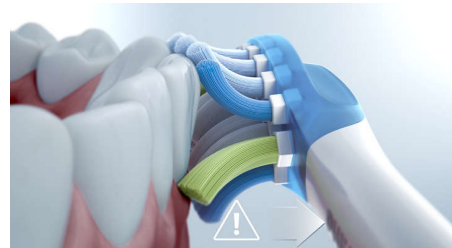

Capteur de pression

Si les patients exercent trop de pression, le capteur de pression intuitif vibre doucement pour leur indiquer en temps réel qu'ils doivent modérer le niveau de pression. Une étude réalisée aux États-Unis a démontré que 7 brosseurs « agressifs » testés sur 10 réduisent leur pression de brossage grâce au capteur de pression.****