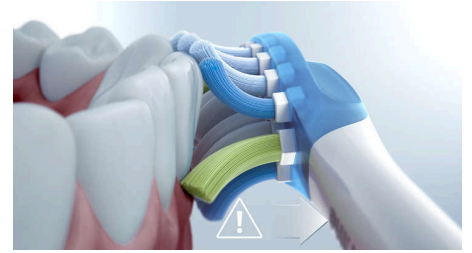

Indbygget tryksensor

Du bemærker måske ikke, hvis du børster for hårdt, men din DiamondClean 9000 gør. Hvis du børster for hårdt, udsender håndtaget en pulserende lyd. Dette er en påmindelse om at lette på trykket og lade dit børstehoved gøre arbejdet. 7 ud af 10 personer syntes, at denne funktion har hjulpet dem med at blive bedre til tandbørstningen.