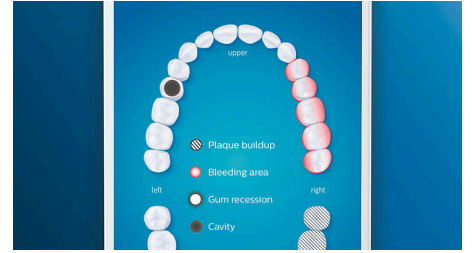

Perie pentru limbă TongueCare+

Atașează peria pentru limbă TongueCare+ pentru a îndepărta delicat de pe porii limbii bacteriile ce provoacă mirosuri neplăcute. Cei 240 de microperi special concepuți ajung printre toate protuberanțele și șanțurile de pe limbă, îndepărtând bacteriile și reziduurile care generează respirația urât mirositoare. În combinație cu spray-ul nostru antibacterian pentru limbă BreathRx, vei obține o curățare superioară și o respirație super proaspătă.

Nu rata nicio zonă

Aplicația Philips Sonicare te anunță când ai obținut o curățare temeinică și îți oferă îndrumări pentru un periaj mai bun și mai atent.

Funcție TouchUp

Dacă se întâmplă să omiți o zonă în timp ce îți periezi dinții, funcția TouchUp din aplicație îți va semnaliza acest lucru. Poți apoi să revii pentru o periere suplimentară, având certitudinea că vei obține o curățare completă, de fiecare dată.

Zone de interes și stabilirea obiectivelor

Există zone problematice pe care ți le-a semnalat medicul stomatolog? Le vom evidenția pe harta 3D a gurii tale din aplicație și îți vom reaminti să le acorzi atenție suplimentară.

Prea multă presiune?

Se poate să nu observi că îți periezi dinții prea apăsător, dar DiamondClean Smart va detecta presiunea excesivă. Dacă aplici o presiune prea mare, inelul luminos de la capătul mânerului va lumina intermitent, atrăgându-ți atenția să reduci presiunea și să lași capul de periere să-și facă treaba. 7 din 10 persoane au considerat că această funcție i-a ajutat să-și perieze dinții mai eficient.