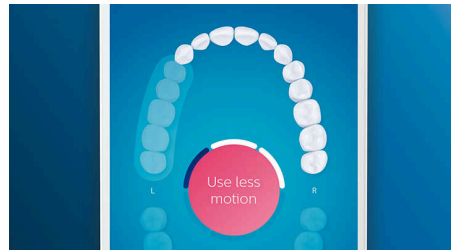

Nu rata nicio zonă

Aplicația Philips Sonicare te anunță când ai obținut o curățare temeinică și îți oferă îndrumări pentru un periaj mai bun și mai atent.