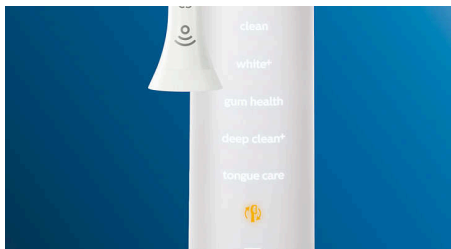

Repere

Sincronizarea modurilor BrushSync

Te întrebă ce mod și intensitate ar trebui să utilizezi? Nu mai este loc de îndoieli. Microcipul din capul de periere indică periutei DiamondClean Smart ce anume utilizezi. Așadar, dacă atașezi spre exemplu un cap de periere pentru îngrijirea gingiilor, periuța de dinți va selecta modul și intensitatea ideale pentru îngrijirea delicată și totuși eficientă a gingiilor. Nu trebuie decât să apeși butonul de pornire.