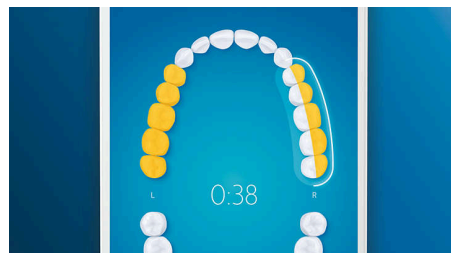

Atașează capul de periere C3 Premium Plaque Control pentru a beneficia de cea mai profundă curățare. Cu marginile moi și flexibile, perii se mulează pe forma suprafeței fiecărui dinte pentru a oferi o suprafață de contact de 4 ori mai mare*** și a îndepărta până la de 10 ori mai multă placă bacteriană din zonele greu accesibile*.

Perie pentru limbă TongueCare+

Atașează peria pentru limbă TongueCare+ pentru a îndepărta delicat de pe porii limbii bacteriile ce provoacă mirosuri neplăcute. Cei 240 de microperi special concepuți ajung printre toate protuberanțele și șanțurile de pe limbă, îndepărtând bacteriile și reziduurile care generează respirația urât mirositoare. În combinație cu spray-ul nostru antibacterian pentru limbă BreathRx, vei obține o curățare superioară și o respirație super proaspătă.

Nu rata nicio zonă

Aplicația Philips Sonicare te anunță când ai obținut o curățare temeinică și îți oferă îndrumări pentru un periaj mai bun și mai atent.

Funcție TouchUp

Dacă se întâmplă să omiți o zonă în timp ce îți periezi dinții, funcția TouchUp din aplicație îți va semnaliza acest lucru. Poți apoi să revii pentru o periere suplimentară, având certitudinea că vei obține o curățare completă, de fiecare dată.

Prea multă presiune?

Se poate să nu observi că îți periezi dinții prea apăsător, dar DiamondClean Smart va detecta presiunea excesivă. Dacă aplici o presiune prea mare, inelul luminos de la capătul mânerului va lumina intermitent, atrăgându-ți atenția să reduci presiunea și să lași capul de periere să-și facă treaba. 7 din 10 persoane au considerat că această funcție i-a ajutat să-și perieze dinții mai eficient.