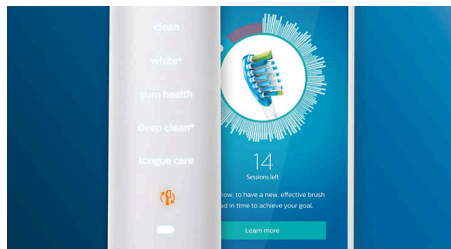

Prea multă presiune?

Se poate să nu observi că îți periezi dinții prea apăsător, dar DiamondClean Smart va detecta presiunea excesivă. Dacă aplici o presiune prea mare, inelul luminos de la capătul mânerului va lumina intermitent, atrăgându-ți atenția să reduci presiunea și să lași capul de periere să-și facă treaba. 7 din 10 persoane au considerat că această funcție i-a ajutat să-și perieze dinții mai eficient.

Ușurință sporită

Cu o periuță de dinți electrică, poți lăsa curățarea în grija periuței. Am conceput un senzor integrat în mâner pentru a-ți atrage atenția să reduci frecarea. Astfel, îți poți îmbunătăți tehnica și poți obține o curățare mai delicată și mai eficientă.

Repere

Sincronizarea modurilor BrushSync

Te întrebă ce mod și intensitate ar trebui să utilizezi? Nu mai este loc de îndoieli. Microcipul din capul de periere indică periutei DiamondClean Smart ce anume utilizezi. Așadar, dacă atașezi spre exemplu un cap de periere pentru îngrijirea gingiilor, periuța de dinți va selecta modul și intensitatea ideale pentru îngrijirea delicată și totuși eficientă a gingiilor. Nu trebuie decât să apeși butonul de pornire.

Memento-uri inteligente de înlocuire

În timp, capetele de periere se uzează și îndepărtează mai puțin eficient placa bacteriană. Cu tehnologia inteligentă de recunoaștere a capului de periere, nu vei uita niciodată când trebuie să înlocuiești capul de periere. Periuța de dinți va monitoriza cât timp și cât de intens te-ai periat cu fiecare cap de periere și te va înștiința când a sosit momentul să-l înlocuiești. De asemenea, va monitoriza durata de viață a capetelor de periere în aplicația Philips Sonicare și chiar va comanda piese de schimb, astfel încât să nu rămâi niciodată fără.