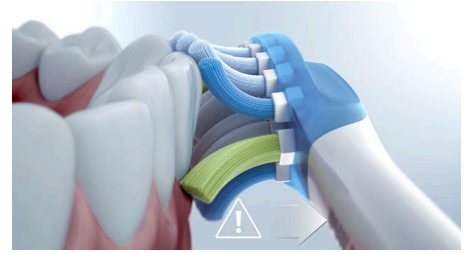

Sensore di pressione integrato

Nel caso in cui tu stia esercitando troppa pressione, DiamondClean 9000 se ne accorgerà. Se devi diminuire la pressione, lo spazzolino emetterà un suono pulsante come promemoria per avvisarti che è necessario lasciar lavorare la testina dello spazzolino. 7 persone su 10 hanno trovato questa funzione utile per ottenere una pulizia migliore.