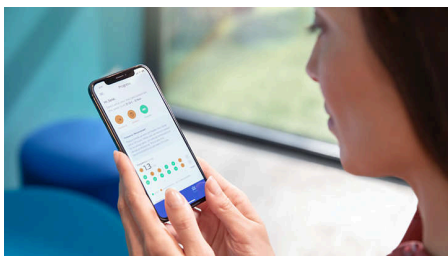

### Progress Report

DiamondClean 9000 ti offre una guida ideale per migliorare e mantenere abitudini di igiene orale salutari da seguire tra un checkup dal dentista e l'altro. Grazie ai sensori intelligenti integrati saprai quando stai esercitando una pressione eccessiva. Collegandoti all'app Sonicare, avrai un