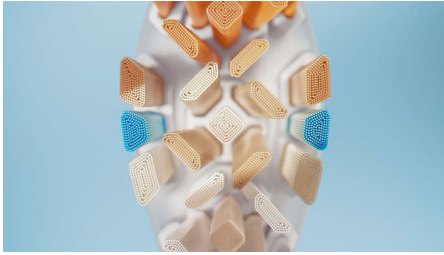

HX9092/10

Uma cabeça de escova um cuidado completo

Substituir a cada 3 meses para obter os melhores resultados

A cabeça de escova Premium A3 tudo-em-um é a única de que necessita para conseguir dentes mais limpos, mais brancos*** e gengivas mais saudáveis. Esta cabeça de escova remove a placa bacteriana com uma eficácia 20 vezes superior*, reduz as manchas até 100%** e possibilita gengivas até 15 vezes mais saudáveis em apenas 6 semanas**

Destques

Cerdas angulares

Beneficie da melhor remoção da placa bacteriana**** independentemente do seu estilo de escovagem. A cabeça da escova Premium tudo-em-um possui cerdas com ângulo preciso, concebidas para maximizar o seu potencial de remoção da placa bacteriana.

Pontas triangulares

Escova suavemente as manchas com pontas triangulares concebidas para remover as manchas com maior eficácia do que as cerdas arredondadas. A forma permite um maior contacto com a superfície dos dentes para remover eficazmente as manchas.

Cerdas mais compridas

As cerdas laterais de maior alcance da cabeça da escova escovam suavemente a linha das gengivas, mesmo quando se concentra nos dentes. As cerdas também dobram para ajudar a compensar qualquer excesso de pressão.