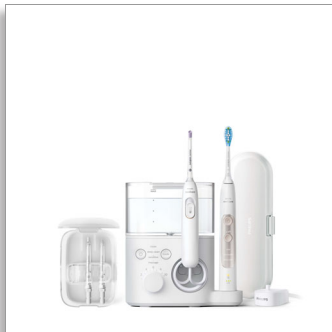

Philips Sonicare Power
Flosser 7000 System
Système de jet dentaire

Technologie Quad Stream

Design silencieux
La technologie Pulse Wave vous
guide
avec ExpertClean 7300

HX3921/40

Jusqu'à 9 fois plus efficace pour éliminer la plaque dentaire*

Un nettoyage sans effort grâce à une technologie sophistiquée

- Réservoir de 600 ml facile à remplir
- Technologie Quad Stream pour un nettoyage interdentaire plus rapide et efficace
- Une canule standard pour un nettoyage classique
- La technologie Pulse Wave vous guide le long des dents
- Canule Comfort pour les gencives sensibles
- Aussi silencieux qu'un chuchotis, pour d'excellents résultats sans déranger les autres
- Canule Quad Stream pour une couverture maximale
- Station de charge magnétique pratique avec arrêt automatique
- Étui de canule compact
- Philips Sonicare ExpertClean 7300

Canule F3 Quad Stream

Pour une couverture maximale et un nettoyage impeccable, utilisez la canule Quad Stream. Elle concentre l'eau en quatre larges jets qu'elle envoie entre les dents et le long des gencives. Le guide en caoutchouc souple respecte les gencives et chaque canule se clipse et se déclipse en toute simplicité.