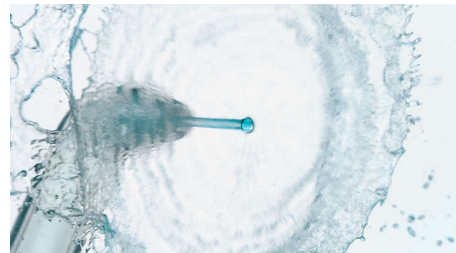

Canule F3 Quad Stream

Pour une couverture maximale et un nettoyage impeccable, utilisez la canule Quad Stream. Elle concentre l'eau en quatre larges jets qu'elle envoie entre les dents et le long des gencives. Le guide en caoutchouc souple respecte les gencives et chaque canule se clipse et se déclipse en toute simplicité.

Canule F2 Comfort

Vos gencives sont sensibles et vous souhaitez en prendre soin ? Clipsez la canule Comfort et guidez délicatement la pointe en caoutchouc souple le long de vos gencives.

Canule F1 Standard