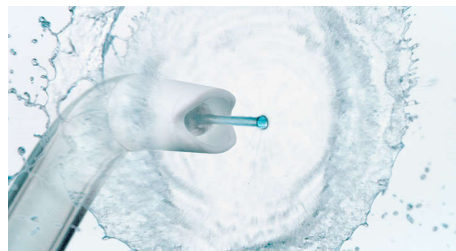

Canule F2 Comfort

Vos gencives sont sensibles et vous souhaitez en prendre soin ? Clipsez la canule Comfort et guidez délicatement la pointe en caoutchouc souple le long de vos gencives.