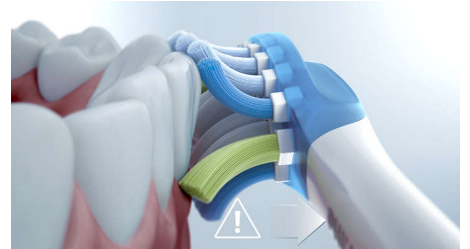

Inbyggd trycksensor

Du kanske inte märker om du borstar för hårt, men det gör DiamondClean 9000. Om du använder för hårt tryck avger tandborsten ett pulserande ljud. Det är en påminnelse om att du ska låta borsthuvudet göra jobbet. 7 av 10 personer tyckte att den här funktionen hjälpte dem till en bättre tandborstning.