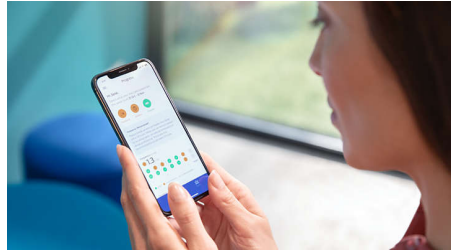

Statusrapport

DiamondClean 9000 ger dig den vägledning du behöver för att förbättra och upprätthålla sunda borstningsvanor mellan tandläkarbesök. Inbyggda smarta sensorer meddelar dig när du trycker för hårt, och genom att ansluta din borstningsupplevelse till Sonicare-appen får du en personlig statusrapport där du kan se dina förbättringar.