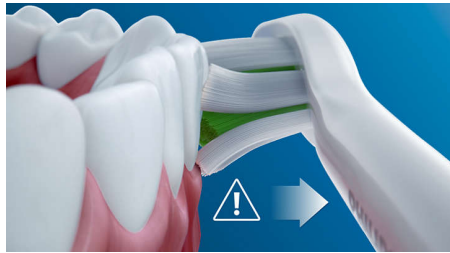

Poetst u te hard?

U merkt het mogelijk niet dat u te hard poetst, maar de elektrische tandenborstel met poetsdruksensor wel. Als u de borstel te hard op het tandvles drukt, maakt de tandenborstel een pulserend geluid als signaal om het rustiger aan te doen.