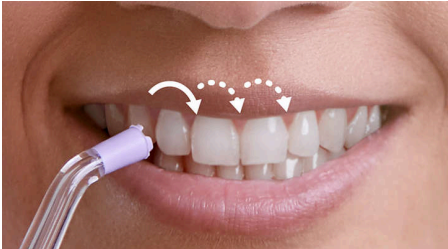

最新テクノロジーで簡単に洗浄

- カドストリームテクノロジー：歯肉縁下の歯垢を除去
- 給水しやすい約550mLタンク
- X型水流で歯間や矯正器具の広範囲の歯垢を除去
- スタンダードノズル
- 歯間移動ガイドで次の歯間に移るタイミングをお知らせ
- やさしい音
- 4方向にワイドに広がるX型水流を生み出すカドストリームノズル

ニーズに合わせて簡単にカスタマイズ

- 2つのモード、10段階の強さ設定

Power Flosser 3000

フィリップス ソニックアーパワーフロッサー3000

HX3711/22

特長

X型水流で歯間や矯正器具の広範囲の歯垢を除去

X型の4方向に広がる水流が歯間や歯と歯ぐきの間の汚れをしっかりと除去。簡単に早く洗浄できます。

歯ぐきの下からしっかりきれいに

カドストリームテクノロジーが、6mmもの深い歯周ポケットから歯垢を最大99%除去します。

歯間移動ガイドが歯間から歯間に移るタイミングをお知らせ

一定間隔で水圧の強弱が変化し、短い一時停止時間が挟まれるので、その間に次の歯間ノズルを移動させることができます。(ディープクリーンモードのみ)

やさしい音

周囲をあまり気にすることなく効果的に洗浄できます。

2つのモード、10段階の強さ設定

クリーンモード（標準水圧）とディープクリーンモード（一定間隔で強弱をつけた水圧・歯間移動ガイドあり）の2つからモードを選べます。また、ダイヤル式で10段階からお好みの強さを選べます。

スタンダードノズル

ジェット水流で食べかすや歯垢を取り除きます。

4方向にワイドに広がるX型水流を生み出すカドストリームノズル

口内全体の洗浄におすすめ。4方向にワイドに広がる水流で歯垢をしっかりと取り除くことができる、歯ぐきにやさしいソフトラバー仕様のノズルです。

約550mLの水を入れることができる水タンク

水タンクには1回分（約550mL）の水が入ります。給水も簡単で、タンクを取り外し水を入れてセットするだけです。