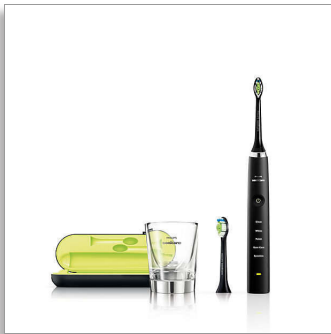

Philips Sonicare
DiamondClean
Sonična električna četkica
za zube

5 načina rada

2 glave četkice
Staklena čaša za punjenje, torbica
s načinom rada za poliranje

HX9352/04

Bjelji, zdraviji zubi za cijeli život