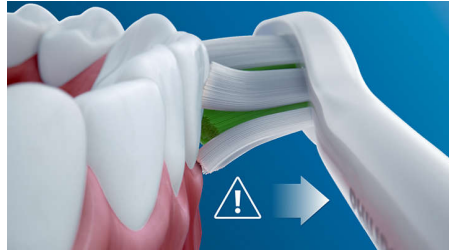

Optimisez votre brossage

- Modes Clean et White

Points forts

Des dents naturellement plus blanches

Clipsez la tête de brosse W2 Optimal White pour éliminer les taches en surface et révéler un sourire plus éclatant. Avec ses brins centraux d'élimination des taches densément implantés, il est cliniquement prouvé qu'elle éclaircit les dents en seulement une semaine.

Modes Clean et White

Que vous souhaitiez vous concentrer sur l'élimination de la plaque dentaire ou offrir à vos dents un excellent polissage, cette brosse à dents électrique a la solution : le mode Clean réalise un excellent nettoyage, tandis que le mode White est idéal pour éliminer les taches en surface.

Brossage sûr, tout en douceur

Vous pouvez compter sur une expérience de brossage sûre : notre technologie sonore est adaptée à une utilisation avec des appareils orthodontiques, plombages, couronnes et facettes. Elle contribue à la prévention des caries et améliore la santé des gencives.

Surveillez votre pression de brossage

Un brossage trop énergique peut endommager vos dents et vos gencives. Pour éviter cela, votre brosse à dents Philips Sonicare ProtectiveClean produit de légères impulsions sonores pour vous rappeler d'appuyer moins fort.