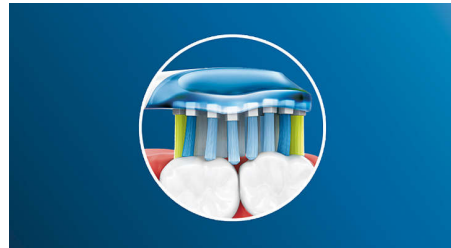

Bis zu 2 Mal weißere Zähne

Stecken Sie unseren DiamondClean-Bürstenkopf für eine sanfte und dennoch effektive Entfernung von oberflächlichen Verfärbungen auf. Die dicht stehenden Mittelborsten zur Fleckentfernung machen Ihr Lächeln in nur 7 Tagen 2 Mal weißer.*

Pflegen Sie Ihr Zahnfleisch

Mit optimaler Reinigung durch Ihre DiamondClean wird Ihr Zahnfleisch in 2 Wochen* gesünder. Dabei wird bis zu 7 Mal

mehr Plaque entlang des Zahnfleischrands entfernt als mit einer Handzahnbürste*, und Sie erhalten Ihr gesündetestes Lächeln.

5 Putzprogramme zum Reinigen ganz nach Ihren Bedürfnissen

Mit der DiamondClean erhalten Sie jeden Tag eine erfrischende Reinigung. Unsere 5 Putzprogramme stellen sich all Ihren Anforderungen: Clean – für außergewöhnliche tägliche Reinigung, Gum Care – für sanfte Zahnfleisch-Massage, Deep Clean – für eine belebende, gründliche Reinigung, Sensitive – für eine sanfte und dennoch effektive Reinigung von empfindlichem Zahnfleisch, und White – das ideale Programm zur Entfernung von oberflächlichen Verfärbungen.

Bis zu 2 x gesündere Zähne

Stecken Sie den AdaptiveClean-Bürstenkopf auf, und erleben Sie eine sanfte Tiefenreinigung, die Ihr Zahnfleisch bis zu 2 Mal gründlicher reinigt als eine Handzahnbürste. Die weichen Seiten aus Gummi passen sich den Konturen Ihrer Zähne und des Zahnfleischs an, um so übermäßigen Druck zu absorbieren. Die Borsten dringen tief