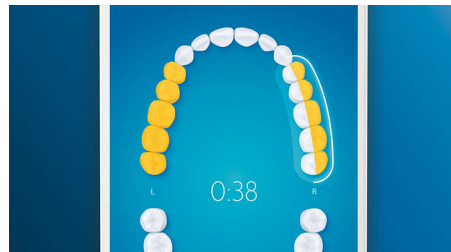

TouchUp-funktsioon

Kui teil peaks hambaid harjates mõni koht harjamata jääma, annab rakenduse TouchUp funktsioon teile sellest märku. Siis saate teist korda pesta ning olla kindel, et teie hambad on iga kord täiesti puhtad.