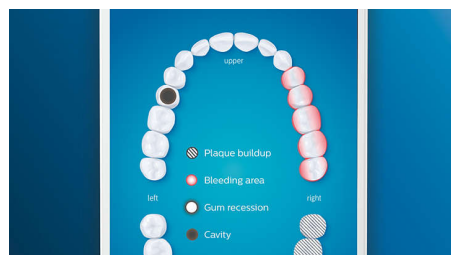

## Valgemad hambad, kiiresti

Pindmiste plekkide eemaldamiseks ja valgema naeratuse saavutamiseks klõpsake W3 Premium White'i harjapeal. Keskosas tihedalt paiknevad harjased eemaldavad

plekke. On kliiniliselt tõestatud, et see eemaldab kuni 100% rohkem plekke kõigest kolme päevaga.\*\*

## Ükski plekk ei jää märkamata

Philips Sonicare'i rakendus annab teile teada, kui hambad on põhjalikult puhastatud, ja õpetab teid paremini ja läbimõeldumalt harjama.

## TouchUp-funktsioon

Kui teil peaks hambaid harjates mõni koht harjamata jääma, annab rakenduse TouchUp funktsioon teile sellest märku. Siis saate teist korda pesta ning olla kindel, et teie hambad on iga kord täiesti puhtad.

## Piirkonnad, millele tähelepanu pöörata, ja eesmärkide seadmine

Kas hambaarst on pööranud tähelepanu mõnele probleemsele piirkonnale? Toome need esile teie rakendusesisesel 3D-suukaardil ning tuletame neid teile meelde, et nendele erilist tähelepanu pööraksite.