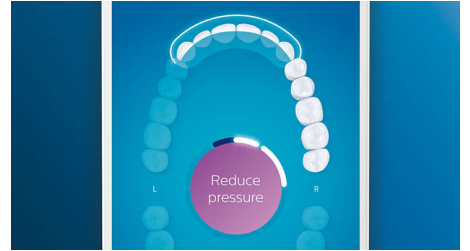

Liiga suure jõuga?

Te ei pruugi liiga tugevasti harjamist ise märgata, kuid DiamondClean Smart märkab seda kindlasti. Liiga tugevasti harjates hakkab käepideme otsas olev valgusrõngas vilkuma. Selle meeldetuletuse eesmärk on avaldatavat jõudu vähendada ja lasta harjapeal töö ära teha. Seitse inimest kümnest leidsid, et see funktsioon aitab neil hambaid paremini harjama õppida.