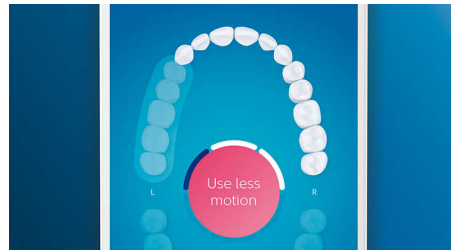

Ükski plekk ei jää märkamata

Philips Sonicare'i rakendus annab teile teada, kui hambad on põhjalikult puhastatud, ja õpetab teid paremini ja läbimõeldumalt harjama.