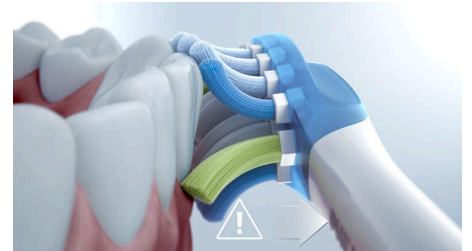

Poetsdruksensor

Als de patiënt te veel druk uitoefent, zorgt de intuïtieve druksensor dat het handvat zachtjes gaat trillen, waarmee het de patiënt direct laat weten dat er minder druk moet worden uitgeoefend. In een onderzoek met Amerikaanse patiënten verminderden 7 van de 10 agressieve poetsers de poetsdruk vanwege de druksensor.****