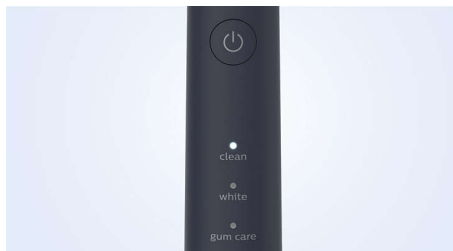

2 周内便可令牙齿更加自然洁白， 达到双重美白效果*

轻触按钮即可实现牙齿美白、去除牙菌斑且呵护牙龈

消毒旅行收藏盒

- UV 消毒旅行收藏盒可杀死多达 98% 的细菌

更有效清除牙菌斑

- 飞利浦 Sonicare 先进的声波技术
- 清除多达 2 倍的牙菌斑**
- 3 种模式：清洁、亮白、牙龈保健

牙齿更白、更健康

- 美白刷头，温柔清洁
- 只需 2 周即可去除日常牙渍*
- 2 周内便可达到双重美白效果*

产品亮点

清除多达 2 倍的牙菌斑**

清除多达 2 倍的牙菌斑**

令牙齿更洁白，达到双重美白效果

美白刷头采用亮白模式和新温和清洁模式，2 周即可令您的牙齿洁白，达到双重美白效果*

2 周内去除牙渍

美白刷头采用亮白模式和新温和清洁模式，只需 2 周即可去除牙渍*

UV 消毒旅行收藏盒

UV 消毒旅行收藏盒可杀死牙刷头上多达 98% 的细菌***

新美白刷头

美白刷头采用新温和清洁模式，可保持牙齿清洁，让您的绽放光彩笑容。

清洁、亮白、牙龈保健

清洁模式可提供出色的日常清洁效果，亮白模式可去除牙渍，牙龈保健模式可温柔地清洁牙龈。

先进的声波震动技术

飞利浦 Sonicare 先进的声波技术在牙齿之间喷射脉冲水流，其刷牙振动过程可使牙菌斑分裂，并将其清除，从而实现出色的日常清洁效果。

规格