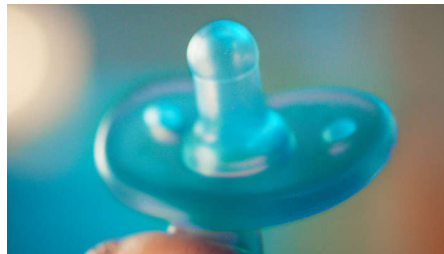

Comfortable design

- Följer konturerna i barnets ansikte för ökad komfort
- Design i en del, tillverkad av 100 % silikon av medicinsk kvalitet

Easy to clean

- Designen förhindrar att vatten fastnar i nappen
- Sterilisera och förvara i ett praktiskt fodral

Used by medical professionals

- Används på sjukhus över hela Europa*

Symmetrical-shaped nipple

- Ortodontisk napp

Fingerheld solution

- Unik design som hjälper dig att knyta an till ditt barn

Funktioner

Bekväm design

Den specialdesignade, hjärtformade skölden är utformad för att följa barnets naturliga ansiktskonturer och ger maximal komfort utan att vidröra hens lilla näsa.

100 % silikon av medicinsk kvalitet

Soothie har en hållbar design i en del och är helt tillverkad av flexibel silikon av medicinsk kvalitet. Vårt expertteam skapade den särskilt för nyfödda barn i åldern 0–6 månader.

Används på sjukhus

Philips Avent-napputbudet används på sjukhus över hela Europa. Både läkare och sjuksköterskor använder dem för att lugna nyfödda.

Ortodontisk napp

Soothie stödjer barnets naturliga tandutveckling. Den ortodontiska nappen, med symmetrisk form, tar hänsyn till barnets gom, tänder och tandkött.