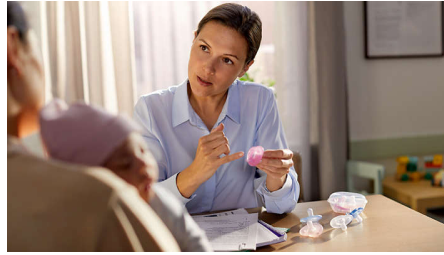

Comfortable design

- Följer konturerna i barnets ansikte för ökad komfort
- Design i en del, tillverkad av 100 % silikon av medicinsk kvalitet

Easy to clean

- Designen förhindrar att vatten fastnar i nappen
- Sterilisera och förvara i ett praktiskt fodral

Used by medical professionals

- Används på sjukhus över hela Europa*

Symmetrical-shaped nipple

- Ortodontisk napp

Fingerheld solution

- Unik design som hjälper dig att knyta an till ditt barn

Funktioner

Bekväm design

Den specialdesignade, hjärtformade skölden är utformad för att följa barnets naturliga ansiktskonturer och ger maximal komfort utan att vidröra hens lilla näsa.

100 % silikon av medicinsk kvalitet

Soothie har en hållbar design i en del och är helt tillverkad av flexibel silikon av medicinsk kvalitet. Vårt expertteam skapade den särskilt för nyfödda barn i åldern 0–6 månader.

Används på sjukhus

Philips Avent-napputbudet används på sjukhus över hela Europa. Både läkare och sjuksköterskor använder dem för att lugna nyfödda.

Ortodontisk napp

Soothie stödjer barnets naturliga tandutveckling. Den ortodontiska nappen, med symmetrisk form, tar hänsyn till barnets gom, tänder och tandkött.