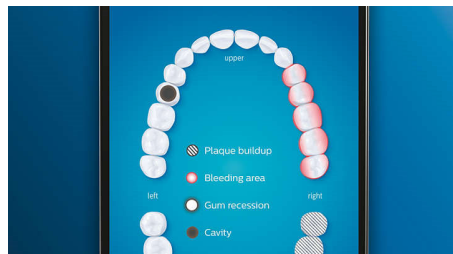

Pflege für Ihr Zahnfleisch

Stecken Sie den G3 Premium Gum Care-Bürstenkopf auf, um die Gesundheit Ihres Zahnfleisches zu verbessern. Die kleinere Größe und die auf den Zahnfleischrand ausgerichteten Borsten sorgen für eine sanfte und dennoch effektive Reinigung am Zahnfleischrand, wo Zahnfleischerkrankungen beginnen. Der Bürstenkopf liefert klinisch erwiesen bis zu 100 % weniger Zahnfleischentzündungen* und bis zu 7 x gesünderes Zahnfleisch in nur zwei Wochen.*

Weißere Zähne in kürzester Zeit

Stecken Sie den W3 Premium White-Bürstenkopf auf, um oberflächliche

Verfärbungen zu entfernen und ein strahlend weißes Lächeln zu erreichen. Mit seinen dicht platzierten zentralen Borsten zur Entfernung von Flecken entfernt dieser Bürstenkopf klinisch erwiesen bis zu 100 % mehr Flecken in nur drei Tagen.**

TongueCare+-Zungenbürste

Stecken Sie die TongueCare+-Zungenbürste auf, um Mundgeruch verursachende Bakterien sanft aus den Poren Ihrer Zunge zu entfernen. Ihre 240 speziell entwickelten Mikroborsten gelangen in alle Rillen und Vertiefungen Ihrer Zunge, um Bakterien und Ablagerungen zu entfernen, die zu Mundgeruch führen. Kombinieren Sie die Bürste mit unserem antibakteriellen BreathRx-Zungenspray für eine hervorragende Reinigung und besonders frischen Atem.

Fokusbereiche und Zielsetzung

Ihr Zahnarzt hat Sie auf Problembereiche hingewiesen? Wir markieren diese in der App auf der 3D-Karte Ihres Mundes und erinnern Sie daran, besonders auf diese Bereiche zu achten.