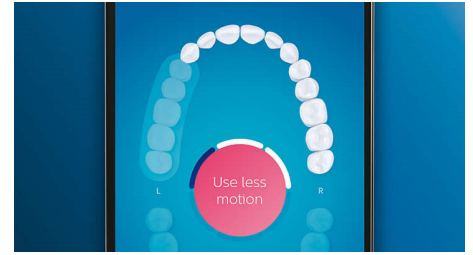

Weißere Zähne in kürzester Zeit

Stecken Sie den W3 Premium White-Bürstenkopf auf, um oberflächliche

Verfärbungen zu entfernen und ein strahlend weißes Lächeln zu erreichen. Mit seinen dicht platzierten zentralen Borsten zur Entfernung von Flecken entfernt dieser Bürstenkopf klinisch erwiesen bis zu 100 % mehr Flecken in nur drei Tagen.**

TongueCare+-Zungenbürste

Stecken Sie die TongueCare+-Zungenbürste auf, um Mundgeruch verursachende Bakterien sanft aus den Poren Ihrer Zunge zu entfernen. Ihre 240 speziell entwickelten Mikroborsten gelangen in alle Rillen und Vertiefungen Ihrer Zunge, um Bakterien und Ablagerungen zu entfernen, die zu Mundgeruch führen. Kombinieren Sie die Bürste mit unserem antibakteriellen BreathRx-Zungenspray für eine hervorragende Reinigung und besonders frischen Atem.

Fokusbereiche und Zielsetzung

Ihr Zahnarzt hat Sie auf Problembereiche hingewiesen? Wir markieren diese in der App auf der 3D-Karte Ihres Mundes und erinnern Sie daran, besonders auf diese Bereiche zu achten.

HX9924/43

Erreichen Sie jede Stelle

Die Philips Sonicare App zeigt Ihnen, wann die Reinigung gründlich war, und bringt Ihnen bei, wie Sie besser und genauer putzen.

Einfach einfach

Bei einer elektrischen Zahnbürste überlassen Sie der Bürste die Arbeit. Wir haben einen Scheuersensor in das Handstück integriert, der Sie sanft daran erinnert, keine potenziell schädlichen Scheuerbewegungen auszuführen. So verbessern Sie Ihre Technik und erreichen eine sanftere, effektivere Reinigung.