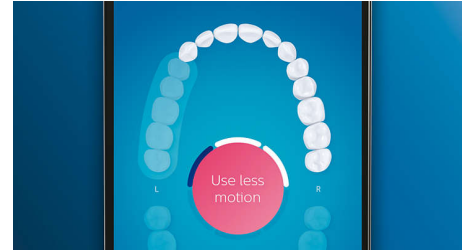

Weißere Zähne in kürzester Zeit

Stecken Sie den W3 Premium White-Bürstenkopf auf, um oberflächliche Verfärbungen zu entfernen und ein strahlend

weißes Lächeln zu erreichen. Mit seinen dicht platzierten zentralen Borsten zur Entfernung von Flecken entfernt dieser Bürstenkopf klinisch erwiesen bis zu 100 % mehr Flecken in nur drei Tagen.**

TongueCare+-Zungenbürste

Stecken Sie die TongueCare+-Zungenbürste auf, um Mundgeruch verursachende Bakterien sanft aus den Poren Ihrer Zunge zu entfernen. Ihre 240 speziell entwickelten Mikroborsten gelangen in alle Rillen und Vertiefungen Ihrer Zunge, um Bakterien und Ablagerungen zu entfernen, die zu Mundgeruch führen. Kombinieren Sie die Bürste mit unserem antibakteriellen BreathRx-Zungenspray für eine hervorragende Reinigung und besonders frischen Atem.

Fokusbereiche und Zielsetzung

Ihr Zahnarzt hat Sie auf Problembereiche hingewiesen? Wir markieren diese in der App auf der 3D-Karte Ihres Mundes und erinnern Sie daran, besonders auf diese Bereiche zu achten.

Erreichen Sie jede Stelle

Die Philips Sonicare App zeigt Ihnen, wann die Reinigung gründlich war, und bringt Ihnen bei, wie Sie besser und genauer putzen.

Einfach einfach

Bei einer elektrischen Zahnbürste überlassen Sie der Bürste die Arbeit. Wir haben einen Scheuersensor in das Handstück integriert, der Sie sanft daran erinnert, keine potenziell schädlichen Scheuerbewegungen auszuführen. So verbessern Sie Ihre Technik und erreichen eine sanftere, effektivere Reinigung.