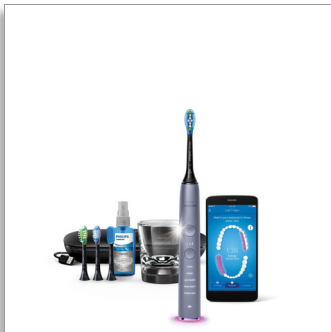

Philips Sonicare
DiamondClean Smart
Elektrische
Personalisiertes Coaching per
Schallzahnbürste (silber)
App

Automatische
Bürstenkopferkennung
5 Putzprogramme & 3
Intensitäten
4 Bürstenköpfe, Ladeglas & USB-
Reiseetui

HX9924/43

Unsere bislang beste Zahnbürste, für eine vollständige Mundpflege

Gutes Gewissen dank 100 % Reichweite

Die DiamondClean Smart ist unsere beste Zahnbürste für eine vollständige Mundpflege. Mit den vier Hochleistungsbürstenköpfen können Sie sich auf alle Bereiche der Mundpflege konzentrieren, während unsere Smart Sensor-Technologie personalisiertes Feedback und Tipps bereitstellt.

Programme

- Clean: Für ausgezeichnete tägliche Reinigung
- 3 Intensitätsstufen: Hoch, Mittel, Niedrig
- Deep Clean+: Für eine besonders gründliche Reinigung
- Gesundes Zahnfleisch: Pflegt Backenzähne besonders gründlich
- TongueCare+: Für langanhaltend frischen Atem
- White+: Entfernt oberflächliche Verfärbungen