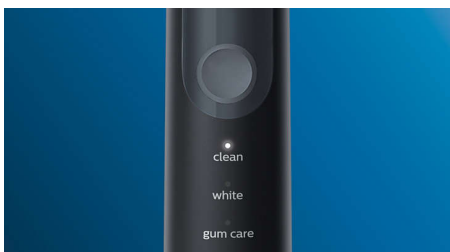

PHILIPS

sonicare

Sonische, elektrische tandenborstel

ProtectiveClean 5100

Ingebouwde poetsdruksensor

3 standen

1 x BrushSync-functie

Reisetui

Innovatieve technologie

- Laat u weten wanneer u te hard poetst
- Philips Sonicare geavanceerde sonische technologie
- Verbindt de slimme tandenborstel met slimme opzetborstels

Optimaliseer het poetsen

- Keuze uit drie poetsstanden

Kenmerken

Natuurlijk wittere tanden

Gebruik de W DiamondClean-opzetborstel om tandaanslag te verwijderen en uw stralende glimlach terug te toveren. Het is klinisch bewezen dat de dicht op elkaar geplaatste borstelharen de tanden binnen een week witter maken.

Drie poetsstanden

Deze tandenborstel kunt u aanpassen aan uw eigen poetsbehoeften dankzij de drie verschillende poetsstanden. De Clean-poetsstand is voor superieure reiniging. White is de ideale stand voor het verwijderen van tandaanslag. En Gum Care voegt een extra minuut poetsen met minder kracht toe, zodat u uw tandvlees zachtjes kunt masseren.