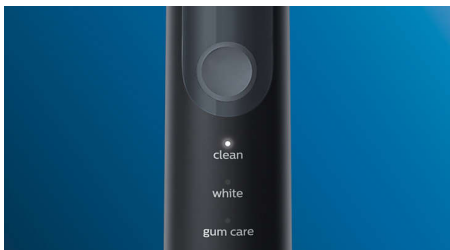

Drie poetsstanden

Deze tandenborstel kunt u aanpassen aan uw eigen poetsbehoeften dankzij de drie verschillende poetsstanden. De Clean-poetsstand is voor superieure reiniging. White is de ideale stand voor het verwijderen van tandaanslag. En Gum Care voegt een extra minuut poetsen met minder kracht toe, zodat u uw tandvlees zachtjes kunt masseren.