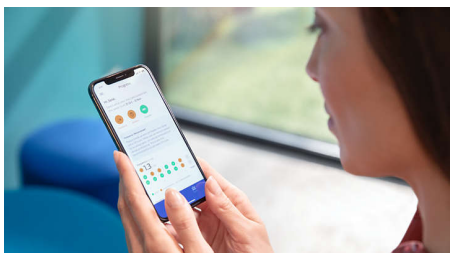

Reaalajas tagasiside

DiamondClean 9000 annab teile nõu, kuidas saaksite hammaste harjamist parandada. Sisseehitatud andurid annavad märku, kui

harjate liiga tugevalt, ja ühendatud Sonicare'i rakendus loob personaalse aruande, mis aitab teil oma harjumusi ja arengut jälgida.