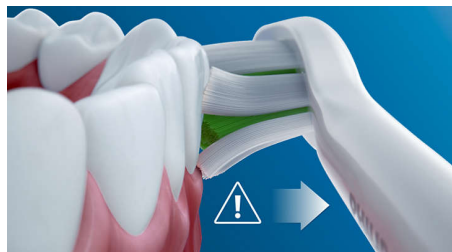

Optimeerib harjamist

- Kolm režiimi, kolm intensiivsuse seadistust
- Harjapea valib optimaalse režiimi ja intensiivsuse

Esiletõstetud tooted

Loomulikult valgemad hambad

Plekkide eemaldamiseks ja valgema naeratuse saavutamiseks klõpsake külge W2 Optimal White'i harjapea. On kliiniliselt tõestatud, et selle keskosas tihedalt paiknevad plekke eemaldavad harjased muudavad hambad valgemaks vaid ühe nädalaga.

Ohutu ja õrn

Ohutu harjamiskogemus on tagatud: meie Sonic tehnoloogia sobib kasutamiseks hambaklambrate, täidiste, kroonide ja

implantaatidega ning aitab ennetada hambaaukude teket ja parandab igemete tervist.

Liiga suur surve?

Te ei pruugi liiga tugevat harjamist ise tähele panna, kuid teie surveanduriga elektriline hambahari märkab seda. Kui harjate igemetele liiga tugevat survet avaldades, hakkab hambahari tegema pulseerivat heli, andes märku vajadusest õrnemalt harjata.