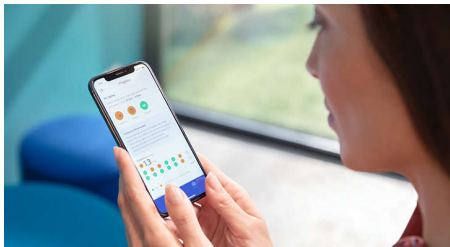

Reaalajas tagasiside

DiamondClean 9000 annab teile nõu, kuidas saaksite hammaste harjamist parandada. Sisseehitatud andurid annavad märku, kui harjate liiga tugevalt, ja ühendatud Sonicare'i rakendus loob personaalse aruande, mis aitab teil oma harjumusi ja arengut jälgida.