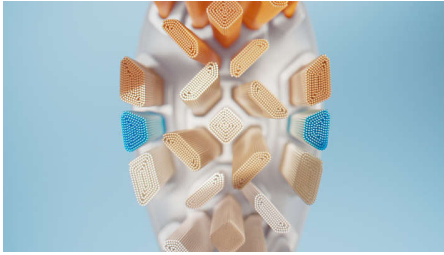

### Intuiitiivne igal moel

- Vahetamise meeldetuletus aitab teil saavutada alati parimat tulemust
- Külgeklõpsatav disain, et hambaharjapea vahetamine oleks lihtne

### Tiptasemel jõudlus

- Kuni 20x parem katu eemaldamine isegi raskesti ligipääsetavatest kohtadest\*
- Kuni 15x tervemad igemed kõigest kahe nädalaga\*\*
- Kuni 100% rohkem plekkide eemaldust vähem kui kahe päevaga\*\*\*
- Sonic-harjamine: tõhusa puhastamise meistriklass

## Nurga alla paigutatud harjased

Saage kasu meie parimast hambakatu eemaldamise protsessist\*\*\*\*, hoolimata oma harjamisstiilist. Esmaklassiline kõik ühes harjapea on varustatud täpse nurga alla pandud harjastega, mis suurendavad hambakatu eemaldamise potentsiaali.

## Kolmnurksed tipud

Harjake plekke õnalt kolmnurksete tippude abil, mis eemaldavad plekke tõhusamalt kui ümarad harjased. Kuju võimaldab hambapinnaga paremat kontakti ja muudab plekkide eemaldamise tõhusamaks.