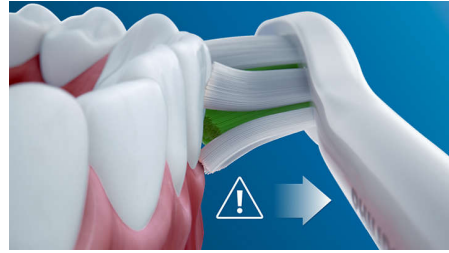

Monitora la pressione applicata

Una pressione eccessiva può danneggiare denti e gengive. Per evitare che accada, Philips Sonicare ProtectiveClean emette un leggero suono pulsante per ricordarti di esercitare meno forza.