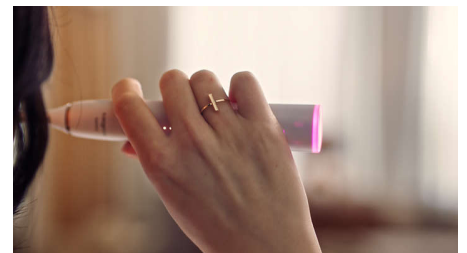

Reaaliajas tagasiside

Te ei pruugi märgatagi, et harjate liiga kõvasti, aga teie hambahari õnneks märkab. Käepidemel olev valgusrõngas tuletab teile sõbralikult meelde, et vähendaksite harjamisel tekkivat survet.