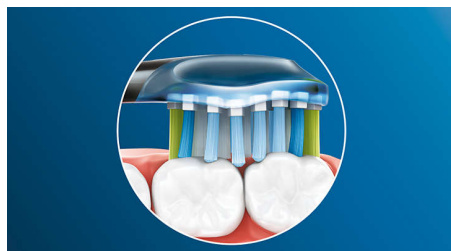

Massima attenzione alla salute delle gengive

Con la testina Premium Gum Care di Philips Sonicare persino la pulizia più profonda è delicata. Mentre il tuo spazzolino si muove lungo il bordo gengivale, i bordi e le setole flessibili assorbono la pressione in eccesso per proteggere le gengive anche quando spazzoli energicamente. Le setole sono pensate appositamente per rimuovere la placca e i batteri lungo il bordo gengivale migliorando la salute delle gengive. Il design curvo della testina assicura il massimo contatto delle setole con il dente.

Denti bianchi in poco tempo

Le setole fitte al centro della testina Premium White di Philips Sonicare sono efficaci nel rimuovere la placca e le macchie in superficie

prodotte ogni giorno da alimenti e bevande. I bordi flessibili consentono alle setole di seguire la forma di denti e gengive, per una pulizia profonda e un sorriso più luminoso in soli 3 giorni.

Associazione con modalità BrushSync

Otterrai sempre la migliore pulizia possibile con la funzione di associazione BrushSync™****. Le testine premium si sincronizzano con il manico dello spazzolino Philips Sonicare dotato di BrushSync™****, selezionando la modalità e il livello di intensità ottimali per una pulizia, uno sbiancamento e una cura delle gengive eccezionali. Tu devi solo iniziare a spazzolare.

Tecnologia AdaptiveClean

Otterrai ogni volta una pulizia personalizzata grazie alla nostra tecnologia Adaptive Clean. I lati in gomma morbidi e flessibili consentono a Premium Plaque Defence, Premium Gum Care e Premium White di seguire i contorni unici della tua bocca. Le nostre setole si adattano ai tuoi denti e alle tue gengive, offrendo una superficie di contatto fino a 4 volte più ampia** rispetto a una normale testina, garantendo una pulizia più profonda anche nelle zone difficili da raggiungere. La tecnologia di pulizia Adaptive Clean, inoltre, consente di monitorare l'attività della testina lungo il bordo gengivale e di assorbire l'eccessiva pressione, mentre il