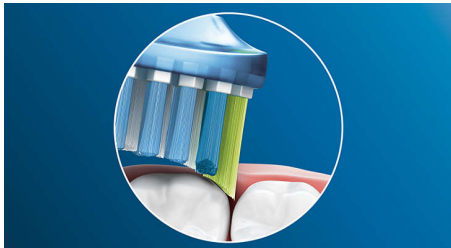

Per una cura eccezionale di denti e gengive

- Rimuove fino al 100% di macchie in superficie in più in soli 3 giorni*
- Rimozione della placca fino a 10 volte più efficace rispetto ad uno spazzolino manuale
- Gengive fino a 7 volte più sane in appena 2 settimane***

In evidenza

Puoi dire addio alla placca

E grazie al suo design flessibile, rimuove fino a 10 volte più placca dalle zone difficili da raggiungere* per una pulizia davvero profonda lungo il bordo gengivale e tra un dente e l'altro.

Massima attenzione alla salute delle gengive

Con la testina Premium Gum Care di Philips Sonicare persino la pulizia più profonda è delicata. Mentre il tuo spazzolino si muove lungo il bordo gengivale, i bordi e le setole flessibili assorbono la pressione in eccesso per proteggere le gengive anche quando spazzoli energicamente. Le setole sono pensate appositamente per rimuovere la placca e i batteri lungo il bordo gengivale migliorando la salute delle gengive. Il design curvo della testina assicura il massimo contatto delle setole con il dente.

Denti bianchi in poco tempo

Le setole fitte al centro della testina Premium White di Philips Sonicare sono efficaci nel rimuovere la placca e le macchie in superficie

prodotte ogni giorno da alimenti e bevande. I bordi flessibili consentono alle setole di seguire la forma di denti e gengive, per una pulizia profonda e un sorriso più luminoso in soli 3 giorni.