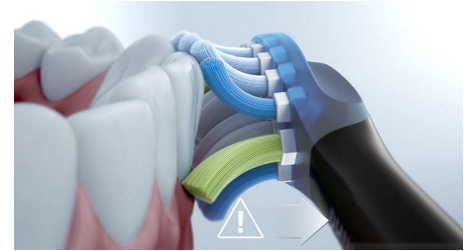

Sensore di pressione integrato

Nel caso in cui tu stia esercitando troppa pressione, DiamondClean 9000 se ne accorgerà. Se devi diminuire la pressione, lo spazzolino emetterà un suono pulsante come promemoria per avvisarti che è necessario lasciar lavorare la testina dello spazzolino. 7 persone su 10 hanno trovato questa funzione utile per ottenere una pulizia migliore.