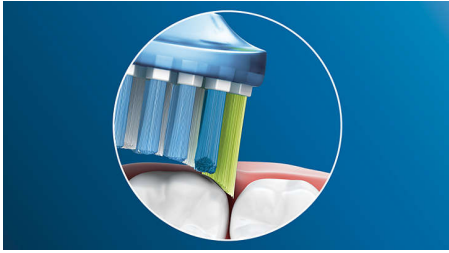

Provides a superior clean

- Modalità Deep Clean per i punti problematici
- Rimozione della placca fino a 10 volte più efficace rispetto ad uno spazzolino manuale

In evidenza

Puoi dire addio alla placca

E grazie al suo design flessibile, rimuove fino a 10 volte più placca dalle zone difficili da raggiungere* per una pulizia davvero profonda lungo il bordo gengivale e tra un dente e l'altro.