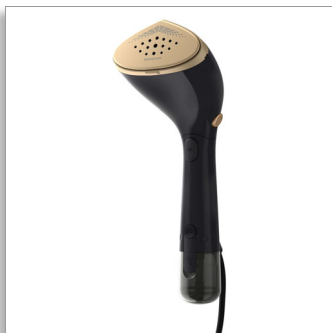

Philips 7000 Series  
Ručný naparovač

Jedinečná nastaviteľná hlava  
Vodorovné a zvislé naparovanie  
Špicatý hrot naparovacej platničky  
Výkon 1500 W

STH7060/80

## Využite svoj šatník na maximum

Pohodlné, rýchle a efektívne naparovanie

S ručným naparovačom Philips Series 7000 si za moment nachystáte všetko vaše oblečenie. Vďaka nastaviteľnej hlavici a špicatému hrotu naparovacej platničky bude odstraňovanie záhybov rýchle a pohodlné v akomkoľvek uhle a technológia OptimalTemp zaručí, že sa oblečenie nikdy nespáli.

## Ručný naparovač

Jedinečná nastaviteľná hlava Vodorovné a zvislé naparovanie, Špicatý hrot naparovacej platničky, Výkon 1500 W