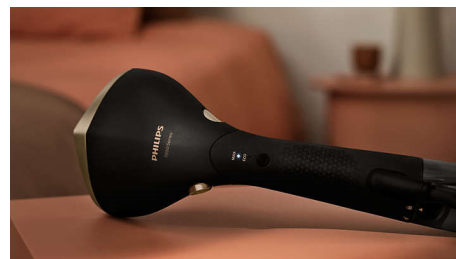

2 nastavenia pary

2 nastavenia pary: režim ECO šetrí vodu bez toho, aby sa znížili výsledky naparovania, režim MAX poskytuje väčší parný výkon.