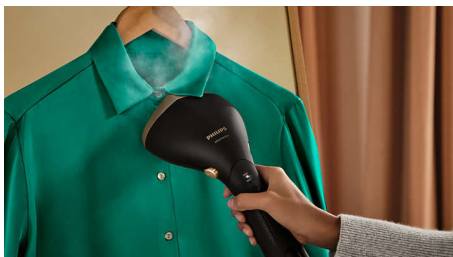

Špicatý hrot naparovacej platničky

Naparovacia platnička má špicatý hrot, takže môžete ľahko vyhladzovať záhyby s mimoriadnou presnosťou na ťažko dostupných miestach, ako sú gombíky, golieri a záhyby.