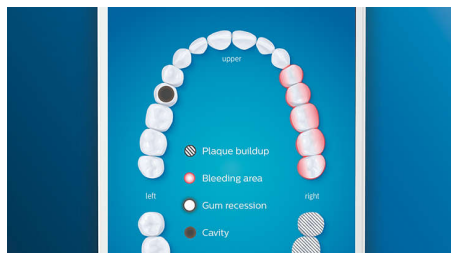

Baltāki zobi īsā laikā

Uzspraudiet W3 Premium White birstes uzgali, lai atbrīvotos no plankumiem uz zobu virsmas un radītu žilbinoši baltu smaidu. Ir klīniski

pierādīts, ka, pateicoties blīvi izvietotajiem centrāliem sariem, ar šī uzgāļa palīdzību ir iespējams likvidēt pat par 100 % vairāk zobu plankumu tikai trīs dienu laikā**.

Neatstāriet nevienu vietu netīrītu

Philips Sonicare lietojumprogramma paziņo jums, kad esat sasnieguši tīru rezultātu, un dod padomus labākai un rūpīgākai zobu tīrīšanai.

TouchUp funkcija

Ja zobu tīrīšanas laikā izlaidīsiet kādu zonu, par to jums atgādinās lietotnes TouchUp funkcija. Atgriezieties notīrītājās zonās un esiet droši, ka zobi katru reizi ir pilnībā notīrīti.

Fokusa zonas un mērķu noteikšana

Vai jūsu zobārsts ir norādījis jūsu mutes dobuma problēmkonas? Mēs tās izcelsim lietotnē pieejamajā mutes dobuma trīsdimensiju attēlā un atgādināsim, lai jūs pievērstu šīm zonām īpašu uzmanību.

Pārāk liels spiediens?

Jūs varat pat nepamanīt, ka spiežat zobu suku pārāk stipri, taču DiamondClean Smart to pamana jūsu vietā. Ja tīrīsiet, pielietojot pārmērīgu spēku, roktura galā sāks mirgot gaismas gredzens. Tas jums atgādinās samazināt spiediena spēku un ļaut birstes uzgālim paveikt darbu jūsu vietā. 7 no katriem 10 aptaujātajiem lietotājiem atzina, ka šī funkcija ir palīdzējusi uzlabot viņu zobu tīrīšanas kvalitāti.