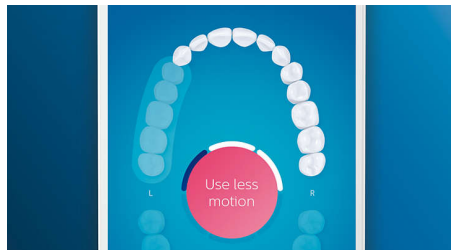

Neatstāriet nevienu vietu netīrītu

Philips Sonicare lietojumprogramma paziņo jums, kad esat sasnieguši tīru rezultātu, un dod padomus labākai un rūpīgākai zobu tīrīšanai.