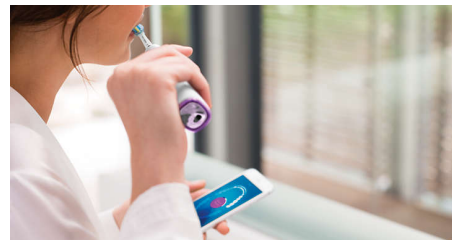

Viss ir vienkārši

Ja jums ir elektriska zobu birste, ļaujiet tai darīt darbu jūsu vietā. Tās rokturī ir iestrādāts beršanas sensors, kas informē, ja nepieciešams samazināt beršanas intensitāti. Tādējādi jūs uzlabosiet zobu tīrīšanas tehniku un notīrīsiet zobus saudzīgāk un efektīvāk.