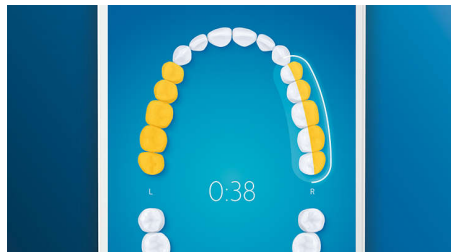

Rūpes par jūsu smaganām

Uzspraudiet G3 Premium Gum Care birstes uzgali un uzlabojiet savu smaganu veselību. Šī uzgāļa kompaktais izmērs un specializētie, smaganu līnijā izvietotie sari nodrošina saudzīgu, tomēr efektīvu tīrīšanu gar smaganu līniju — vietā, kur rodas vairums smaganu saslimšanu. Ir klīniski pierādīts, ka šīs birstes uzgālis nodrošina līdz pat 7 reizēm veselīgākas smaganas un līdz pat 100 % mazāk smaganu iekaisumu* tikai divu nedēļu laikā.

Baltāki zobi īsā laikā

Uzspraudiet W3 Premium White birstes uzgali, lai atbrīvotos no plankumiem uz zobu virsmas un radītu žilbinoši baltu smaidu. Ir klīniski

pierādīts, ka, pateicoties blīvi izvietotajiem centrāliem sariem, ar šī uzgāļa palīdzību ir iespējams likvidēt pat par 100 % vairāk zobu plankumu tikai trīs dienu laikā**.

Neatstāriet nevienu vietu netīrītu

Philips Sonicare lietojumprogramma paziņo jums, kad esat sasnieguši tīru rezultātu, un dod padomus labākai un rūpīgākai zobu tīrīšanai.

TouchUp funkcija

Ja zobu tīrīšanas laikā izlaidīsiet kādu zonu, par to jums atgādinās lietotnes TouchUp funkcija. Atgriezieties notīrītājās zonās un esiet droši, ka zobi katru reizi ir pilnībā notīrīti.

Pārāk liels spiediens?

Jūs varat pat nepamanīt, ka spiežat zobu suku pārāk stipri, taču DiamondClean Smart to pamana jūsu vietā. Ja tīrīsiet, pielietojot pārmērīgu spēku, roktura galā sāks mirgot gaismas gredzens. Tas jums atgādinās samazināt spiediena spēku un ļaut birstes uzgālim paveikt darbu jūsu vietā. 7 no katriem 10 aptaujātajiem lietotājiem atzina, ka šī funkcija ir palīdzējusi uzlabot viņu zobu tīrīšanas kvalitāti.