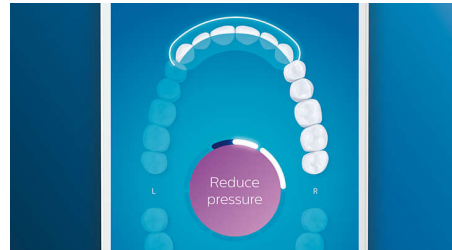

Baltāki zobi īsā laikā

Uzspraudiet W3 Premium White birstes uzgali, lai atbrīvotos no plankumiem uz zobu virsmas un radītu žilbinoši baltu smaidu. Ir klīniski

pierādīts, ka, pateicoties blīvi izvietotajiem centrāliem sariem, ar šī uzgāļa palīdzību ir iespējams likvidēt pat par 100 % vairāk zobu plankumu tikai trīs dienu laikā**.

Neatstāriet nevienu vietu netīrītu

Philips Sonicare lietojumprogramma paziņo jums, kad esat sasnieguši tīru rezultātu, un dod padomus labākai un rūpīgākai zobu tīrīšanai.

TouchUp funkcija

Ja zobu tīrīšanas laikā izlaidīsiet kādu zonu, par to jums atgādinās lietotnes TouchUp funkcija. Atgriezieties notīrītājās zonās un esiet droši, ka zobi katru reizi ir pilnībā notīrīti.

Fokusa zonas un mērķu noteikšana

Vai jūsu zobārsts ir norādījis jūsu mutes dobuma problēmkonas? Mēs tās izcelsim lietotnē pieejamajā mutes dobuma trīsdimensiju attēlā un atgādināsim, lai jūs pievērstu šīm zonām īpašu uzmanību.

Pārāk liels spiediens?

Jūs varat pat nepamanīt, ka spiežat zobu suku pārāk stipri, taču DiamondClean Smart to pamana jūsu vietā. Ja tīrīsiet, pielietojot pārmērīgu spēku, roktura galā sāks mirgot gaismas gredzens. Tas jums atgādinās samazināt spiediena spēku un ļaut birstes uzgālim paveikt darbu jūsu vietā. 7 no katriem 10 aptaujātajiem lietotājiem atzina, ka šī funkcija ir palīdzējusi uzlabot viņu zobu tīrīšanas kvalitāti.