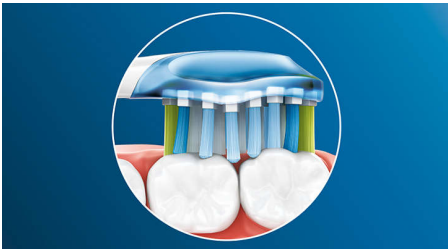

Adaptīvās tīrīšanas tehnoloģija

Ar mūsu adaptīvās tīrīšanas tehnoloģiju tīrīšanas process katru reizi ir individuāli pielāgots tieši jums. Premium Plaque Defence C3 uzgaļa mīkstās gumijas sānu malas elastīgi pielāgojas jūsu smaganu un zobu formai, absorbējot pārmērīgu spiedienu un uzlabojot ultraskaņas tīrīšanas jaudu. Sukas sari pielāgojas jūsu zobu un smaganu formai, nodrošinot 4 reizes lielāku virsmas kontaktu nekā parasts birstes uzgalis**, nodrošinot intensīvāku tīrīšanu grūti aizsniedzamās vietās.