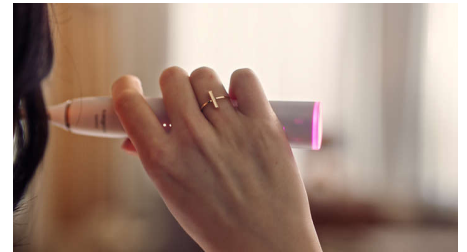

Reaaliajase tagasiside

Te ei pruugi märgatagi, et harjate liiga kõvasti, aga teie hambahari õnneks märkab. Käepidemel olev valgusrõngas tuletab teile sõbralikult meelde, et vähendaksite harjamisel tekkivat survet.