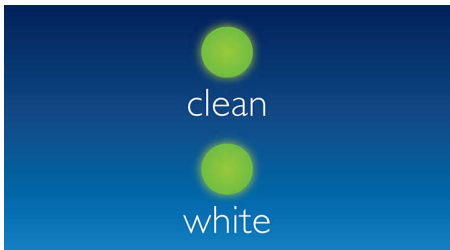

Režim Clean and White

2 minuty v režimu Clean s dalšími 30 vteřinami v režimu White jsou zaměřeny na viditelné přední zuby. Odstraní každodenní nečistoty od kávy, čaje, tabáku nebo červeného vína. Bělejší zuby až o 2 odstíny během 2 týdnů.*

Režim Clean

Pro výjimečnou každodenní čistotu. Pomáhá udržet výsledky bělení zubů.