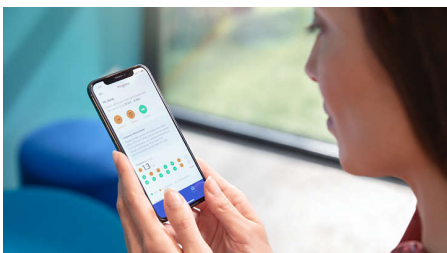

Stay on track with personalized guidance

- Guida dettagliata per iniziare e mantenere sane abitudini

In evidenza

Rimuove fino a 10 volte più placca*

Con la testina C3 Premium Plaque Defence sei sicuro di ottenere la pulizia più profonda possibile. Le setole morbide e flessibili sono progettate per seguire i contorni dei denti, offrendo una superficie di contatto 4 volte maggiore**. Inoltre, rimuove fino a 10 volte più placca dai punti più difficili da raggiungere.

Gengive fino a 7 volte più sane*

Migliora la salute delle tue gengive con la testina G3 Premium Gum Care. Le setole piccole sono appositamente progettate per prendersi cura del bordo gengivale, garantendo una protezione totale per quest'area. Gli utenti che utilizzano questa testina hanno mostrato una riduzione fino al 100% delle infiammazioni alle gengive* e gengive fino a 7 volte più sane in sole 2 settimane.*

Progress Report

ExpertClean ti offre una guida ideale per migliorare e mantenere abitudini di igiene orale salutari da seguire tra un checkup dal dentista

e l'altro. Grazie ai sensori intelligenti integrati saprai quando stai esercitando una pressione eccessiva. Collegandoti all'app Sonicare, avrai un report dei progressi che ti aiuterà a percorrere sempre la strada giusta e ti mostrerà tutti i progressi che hai fatto.