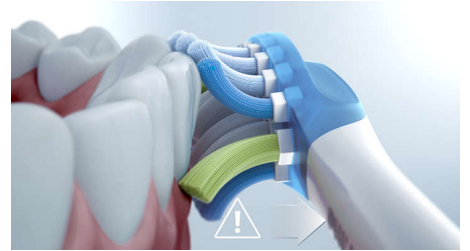

Sensore di pressione integrato

Nel caso in cui tu stia esercitando troppa pressione, ExpertClean se ne accorrerà. Se devi diminuire la pressione, questo spazzolino intelligente emetterà un suono intermittente come promemoria per avvisarti che è necessario lasciar lavorare la testina dello spazzolino. 7 persone su 10 hanno trovato questa funzione utile per ottenere una pulizia migliore.