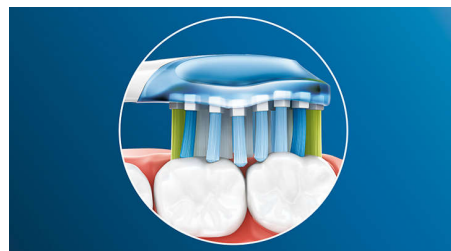

Denti fino a 2 volte più sani

Inserisci la nostra testina AdaptiveClean/Premium Plaque Defence C3 per una pulizia profonda e delicata per gengive fino a 2 volte più sane rispetto a uno spazzolino manuale. I lati in gomma si flettono lungo i bordi dei tuoi denti e delle gengive per assorbire urti e pressioni in eccesso. Le setole raggiungono tutti i denti per regalarti una pulizia confortevole, efficace e profonda.