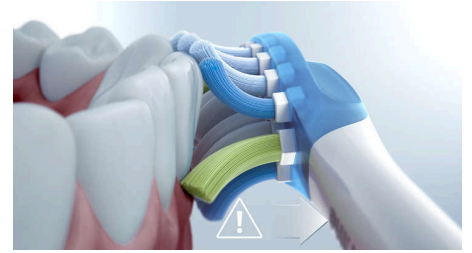

Sensore di pressione integrato

Nel caso in cui tu stia esercitando troppa pressione, DiamondClean 9000 se ne accorrerà. Se devi diminuire la pressione, lo spazzolino emetterà un suono pulsante come promemoria per avvisarti che è necessario lasciar lavorare la testina dello spazzolino. 7 persone su 10 hanno trovato questa funzione utile per ottenere una pulizia migliore.