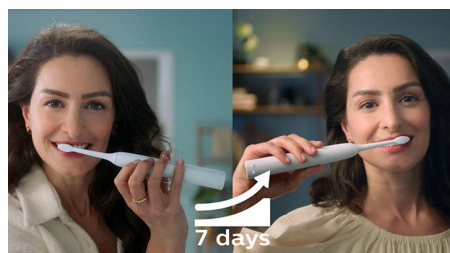

Easy-Start

Наша программа Easy-Start обеспечивает постепенное и бережное увеличение мощности чистки зубов в течение первых 14 сеансов с вашей новой зубной щеткой.