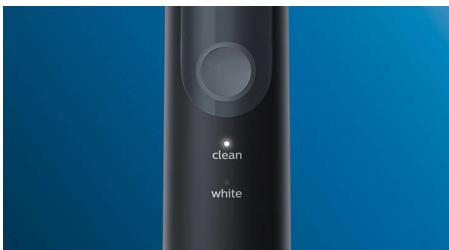

Optimeerib harjamist

- Režiim Clean & White

Esiletõstetud tooted

Loomulikult valgemad hambad

Plekkide eemaldamiseks ja valgema naerutuse saavutamiseks klõpsake külge W2 Optimal White'i harjapea. On kliiniliselt tõestatud, et selle keskosas tihedalt paiknevad plekke eemaldavad harjased muudavad hambad valgemaks vaid ühe nädalaga.

Režiim Clean & White

Meil on lahendus nii hambakatu eemaldamiseks kui ka hammaste välimuse parandamiseks. Selle hambaid valgemaks muutva elektrilise hambahari režiim Clean tagab põhjaliku puhastamise ja režiim White sobib ideaalselt hammaste pindmiste plekkide eemaldamiseks.