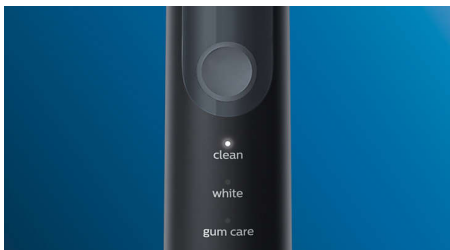

Innovative technology

- Ti avverte se stai esercitando troppa pressione
- Tecnologia sonora avanzata Philips Sonicare
- Connette il manico dello spazzolino intelligente alle testine

Pulizia ottimale

- Scegli tra tre modalità

Kills germs on brush heads

- Il Sanitizzatore UV elimina fino al 99% di batteri e virus***

In evidenza

Denti naturalmente più bianchi

Inserisci la testina W2 Optimal White per rimuovere le macchie superficiali e svelare un sorriso più bianco. Dotata di setole centrali più fitte, pensate appositamente per rimuovere le macchie, è clinicamente testata per sbiancare i denti in una sola settimana.

Tre modalità

Questo spazzolino ti consente di personalizzare la pulizia in base alle tue esigenze, grazie alla scelta di tre modalità. La modalità Clean è ideale per una pulizia superiore. La modalità White è perfetta per rimuovere le macchie superficiali. Infine, la modalità Gum Care aggiunge un minuto extra di pulizia a potenza ridotta, per poter massaggiare delicatamente le gengive.